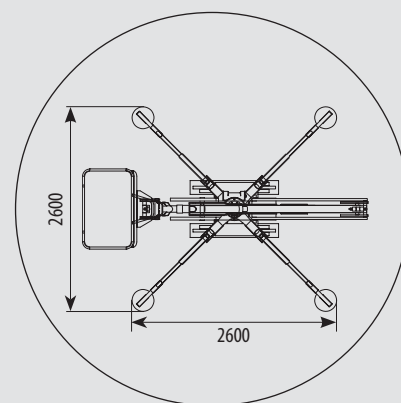

Altezza massima di lavoro	Max. working height	Hauteur max de travail	Altura max de trabajo	Max. Arbeitshöhe	12,20 m
Sbraccio massimo di lavoro	Max. working outreach	Déport max de travail	Alcance max de trabajo	Max. Arbeitsauslegung	6,50 m
Rotazione torretta	Turret rotation	Rotation tourelle	Rotación torreta	Drehturmrotation	320° N.C.
Portata massima	Max load capacity	Portée max	Capacidad de carga	Max. Tragfähigkeit	200 Kg
Comandi idraulici proporzionali	Proportional hydraulic controls	Commandes hydrauliques proportionnelles	Mandos hidráulicos proporcionales	Hydraulische proportionale Steuerungen	
Massa totale	Total weight	Poids total	Peso total	Gewicht	1700 Kg
Pendenza superabile	Gradeability	Max pente admissible	Pendiente màx	Max. Steigfähigkeit	30%
Dimensioni cesto	Cage dimensions	Dimensions panier	Dimensiones cesta	Korbabmessungen	1,1 x 0,7 m
Rotazione cesto	Cage rotation	Rotation panier	Rotación cesta	Korbdrehung	90° + 90°