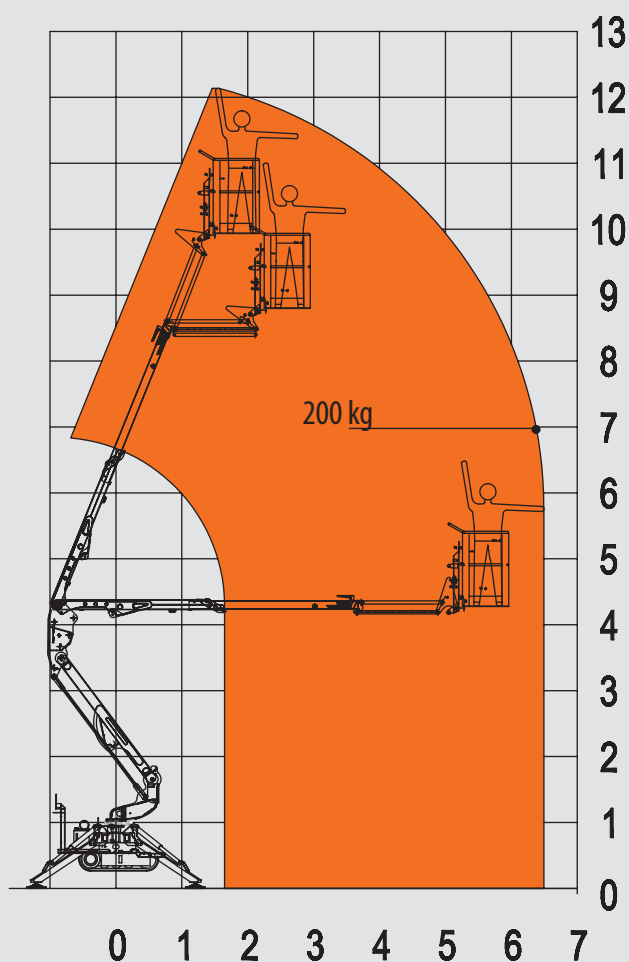

Altezza massima di lavoro	Max. working height	Hauteur max de travail	Altura max de trabajo	Max. Arbeitshöhe	12,20 m
Sbraccio massimo di lavoro	Max. working outreach	Déport max de travail	Alcance max de trabajo	Max. Arbeitsauslegung	6,50 m
Rotazione torretta	Turret rotation	Rotation tourelle	Rotación torreta	Drehturmrotation	320° N.C.
Portata massima	Max load capacity	Portée max	Capacidad de carga	Max. Tragfähigkeit	200 Kg
Comandi idraulici proporzionali	Proportional hydraulic controls	Commandes hydrauliques proportionnelles	Mandos hidráulicos proporcionales	Hydraulische proportionale Steuerungen	
Massa totale	Total weight	Poids total	Peso total	Gewicht	1700 Kg
Pendenza superabile	Gradeability	Max pente admissible	Pendiente màx	Max. Steigfähigkeit	30%
Dimensioni cesto	Cage dimensions	Dimensions panier	Dimensiones cesta	Korbabmessungen	1,1 x 0,7 m
Rotazione cesto	Cage rotation	Rotation panier	Rotación cesta	Korbdrehung	90° + 90°