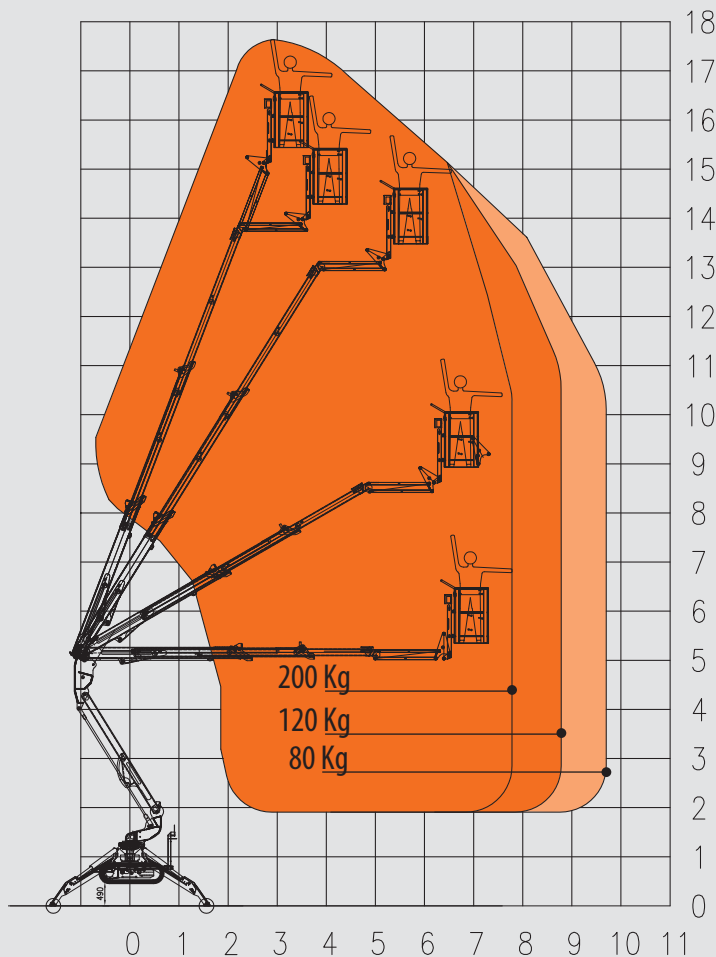

Altezza massima di lavoro	Max. working height	Hauteur max de travail	Altura max de trabajo	Max. Arbeitshöhe	17,60 m
Sbraccio massimo di lavoro	Max. working outreach	Déport max de travail	Alcance max de trabajo	Max. Arbeitsauslegung	8,50 m
Rotazione torretta	Turret rotation	Rotation tourelle	Rotación torreta	Drehturmrotation	320° N.C.
Portata massima	Max load capacity	Portée max	Capacidad de carga	Max. Tragfähigkeit	200 Kg
Comandi idraulici proporzionali	Proportional hydraulic controls	Commandes hydrauliques proportionnelles	Mandos hidráulicos proporcionales	Hydraulische proportionale Steuerungen	
Massa totale	Total weight	Poids total	Peso total	Gewicht	2200 Kg
Pendenza superabile	Gradeability	Max pente admissible	Pendiente máx	Max. Steigfähigkeit	30%
Dimensioni cesto	Cage dimensions	Dimensions panier	Dimensiones cesta	Korbabmessungen	1,1 x 0,7 m
Rotazione cesto	Cage rotation	Rotation panier	Rotación cesta	Korbdrehung	90° + 90°

Dati e descrizioni sono forniti a titolo indicativo e non impegnativo

Data and descriptions are approximate and not binding

Toutes les données et descriptions sont fournies à titre indicatif, sans engagement

Abgaben und Beschreibungen sind nicht verbindlich

Legenda	Legend	Légende	Legenda	Legende	
Batteria a trazione	Traction battery	Batterie à traction	Batería de tracción	Traktionsbatterie	
Batteria al litio	Lithium battery	Batterie au lithium	Batería de litio	Lithiumbatterie	
Motore elettrico	Electric motor	Moteur électrique	Motor eléctrico	Elektromotor	
Motore a combustione	Combustion engine	Moteur à combustion	Motor de combustión	Explosionsmotor