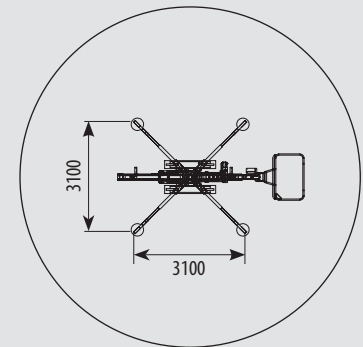

Altezza massima di lavoro	Max. working height	Hauteur max de travail	Altura max de trabajo	Max. Arbeitshöhe	17,60 m
Sbraccio massimo di lavoro	Max. working outreach	Déport max de travail	Alcance max de trabajo	Max. Arbeitsauslegung	8,50 m
Rotazione torretta	Turret rotation	Rotation tourelle	Rotación torreta	Drehturmrotation	320° N.C.
Portata massima	Max load capacity	Portée max	Capacidad de carga	Max. Tragfähigkeit	200 Kg
Comandi idraulici proporzionali	Proportional hydraulic controls	Commandes hydrauliques proportionnelles	Mandos hidráulicos proporcionales	Hydraulische proportionale Steuerungen	
Massa totale	Total weight	Poids total	Peso total	Gewicht	2200 Kg
Pendenza superabile	Gradeability	Max pente admissible	Pendiente máx	Max. Steigfähigkeit	30%
Dimensioni cesto	Cage dimensions	Dimensions panier	Dimensiones cesta	Korbabmessungen	1,1 x 0,7 m
Rotazione cesto	Cage rotation	Rotation panier	Rotación cesta	Korbdrehung	90° + 90°

Dati e descrizioni sono forniti a titolo indicativo e non impegnativo

Data and descriptions are approximate and not binding

Toutes les données et descriptions sont fournies à titre indicatif, sans engagement

Abgaben und Beschreibungen sind nicht verbindlich

Legenda	Legend	Légende	Legenda	Legende	
Batteria a trazione	Traction battery	Batterie à traction	Batería de tracción	Traktionsbatterie	
Batteria al litio	Lithium battery	Batterie au lithium	Batería de litio	Lithiumbatterie	
Motore elettrico	Electric motor	Moteur électrique	Motor eléctrico	Elektromotor	
Motore a combustione	Combustion engine	Moteur à combustion	Motor de combustión	Explosionsmotor