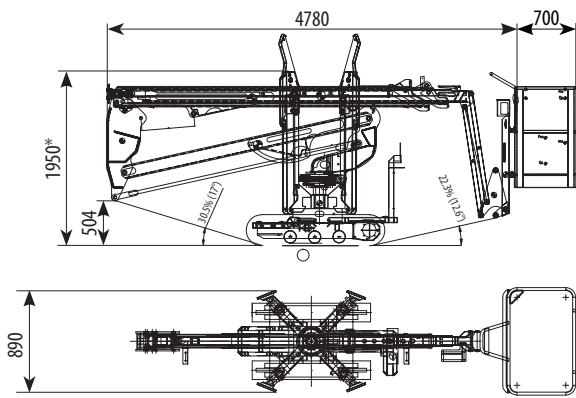

Altezza massima di lavoro	Max. working height	Hauteur max de travail	Altura max de trabajo	Max. Arbeitshöhe	17,60 m
Sbraccio massimo di lavoro	Max. working outreach	Déport max de travail	Alcance max de trabajo	Max. Arbeitsauslegung	8,50 m
Rotazione torretta	Turret rotation	Rotation tourelle	Rotación torreta	Drehturmrotation	320° N.C.
Portata massima	Max load capacity	Portée max	Capacidad de carga	Max. Tragfähigkeit	200 Kg
Comandi idraulici proporzionali	Proportional hydraulic controls	Commandes hydrauliques proportionnelles	Mandos hidráulicos proporcionales	Hydraulische proportionale Steuerungen	
Massa totale	Total weight	Poids total	Peso total	Gewicht	2200 Kg
Pendenza superabile	Gradeability	Max pente admissible	Pendiente máx	Max. Steigfähigkeit	30%
Dimensioni cesto	Cage dimensions	Dimensions panier	Dimensiones cesta	Korbabmessungen	1,1 x 0,7 m
Rotazione cesto	Cage rotation	Rotation panier	Rotación cesta	Korbdrehung	90° + 90°

Dati e descrizioni sono forniti a titolo indicativo e non impegnativo

Data and descriptions are approximate and not binding

Toutes les données et descriptions sont fournies à titre indicatif, sans engagement

Abgaben und Beschreibungen sind nicht verbindlich

Legenda	Legend	Légende	Legenda	Legende	
Batteria a trazione	Traction battery	Batterie à traction	Batería de tracción	Traktionsbatterie	
Batteria al litio	Lithium battery	Batterie au lithium	Batería de litio	Lithiumbatterie	
Motore elettrico	Electric motor	Moteur électrique	Motor eléctrico	Elektromotor	
Motore a combustione	Combustion engine	Moteur à combustion	Motor de combustión	Explosionsmotor