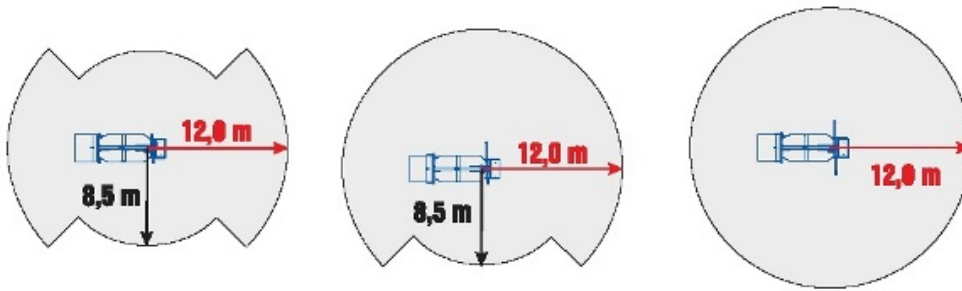

DT25

MIN. PTT 3,5 T

La piattaforma invisibile
The invisible boom

Passiamo sopra ogni cosa
We fly all over

14 m up and
12 m over:
never so high

Sottosopra
Down under

-5,00 m

Tutto in uno
All in one

90° + 90°

Siamo i più forti
We are the strongest ones

230 kg

260 kg

Portata Utile - Capacity

Sempre al tuo fianco
Always with you

Ti spianiamo la strada
We pave your road

10%