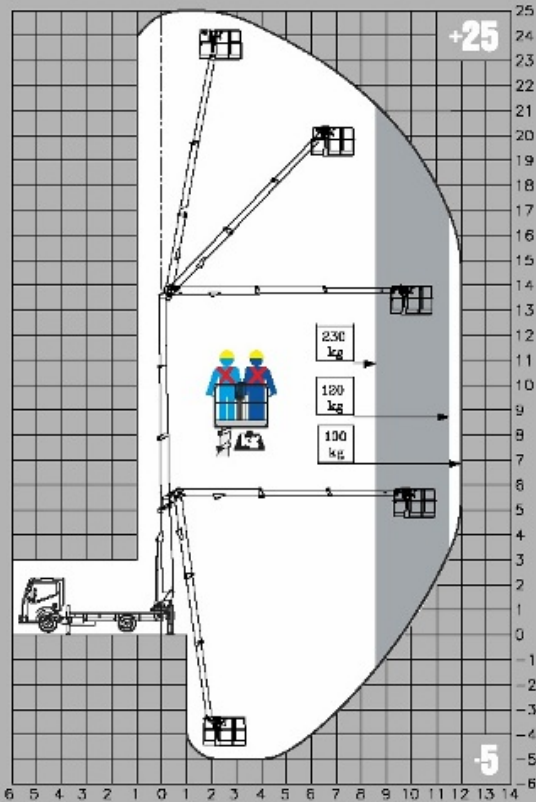

DT25

MIN. PTT 3,5 T

La piattaforma invisibile
The invisible boom

Passiamo sopra ogni cosa
We fly all over

14 m up and
12 m over:
never so high

Sottosopra
Down under

-5,00 m

Tutto in uno
All in one

90° + 90°

Siamo i più forti
We are the strongest ones

230 kg

260 kg

Portata Utile - Capacity

Sempre al tuo fianco
Always with you

Ti spianiamo la strada
We pave your road

10%