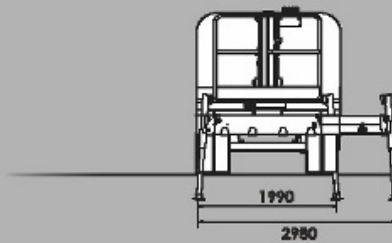

DT25

MIN. PTT 3,5 T

La piattaforma invisibile
The invisible boom

Passiamo sopra ogni cosa
We fly all over

14 m up and
12 m over:
never so high

Sottosopra
Down under

-5,00 m

Tutto in uno
All in one