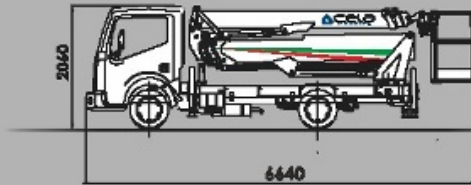

DT25

MIN. PTT 3,5 T

La piattaforma invisibile
The invisible boom

Passiamo sopra ogni cosa
We fly all over

14 m up and
12 m over:
never so high

Sottosopra
Down under

-5,00 m

Tutto in uno
All in one